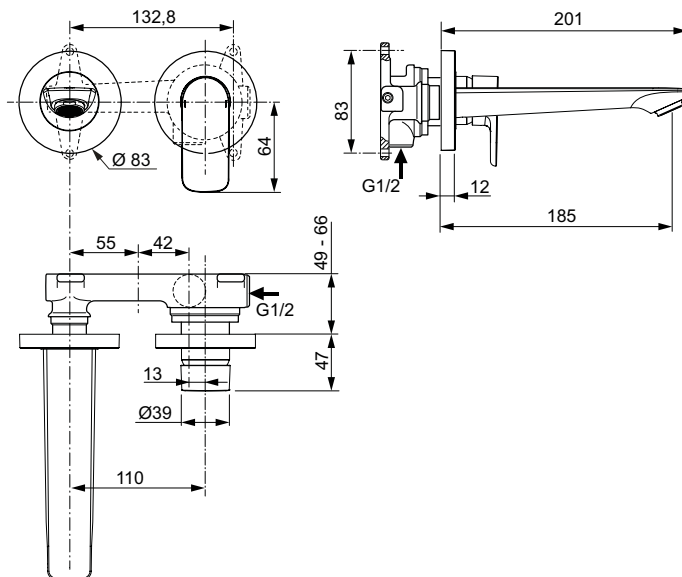

Ideal Standard

Connect Air

Numărul de articol: A7029GN

Baterie ingropata pentru lavoar

Baterie incastata pentru lavoar. Kit 2 ingropat in perete, avand baza A5948NU. Pipa turnata 185 mm. Maner metalic cu indicator rosu/albastru - imprimat pe maner. Ornament decorativ separat: pentru maner si pipa. Cartus 28 mm. Aerator Perlator M24x1 cu limitator debit 5 l/min. Se foloseste doar in combinatie cu: A5948NU Kit 1 (partea ingropata) (se comanda separat).

Culoare: GN - Silver Storm

Tehnologie: FirmaFlow

Mai multe detalii despre produs:

Tip:	Kit 2
Montaj:	Încăstrat
Tip de operare:	Monocomandă
Acreditări:	DIN EN 817, DIN 4109 Gruppe 1
Presiune de funcționare (bar):	3
Debit (L):	5
Greutate netă (kg):	1,437
Materiat:	Alamă sanitară cu acoperire PVD
Designer:	Studio Levien
Înălțime (mm):	106
Lățime (mm):	193
Adâncime (mm):	201
Număr certificat:	EN 817